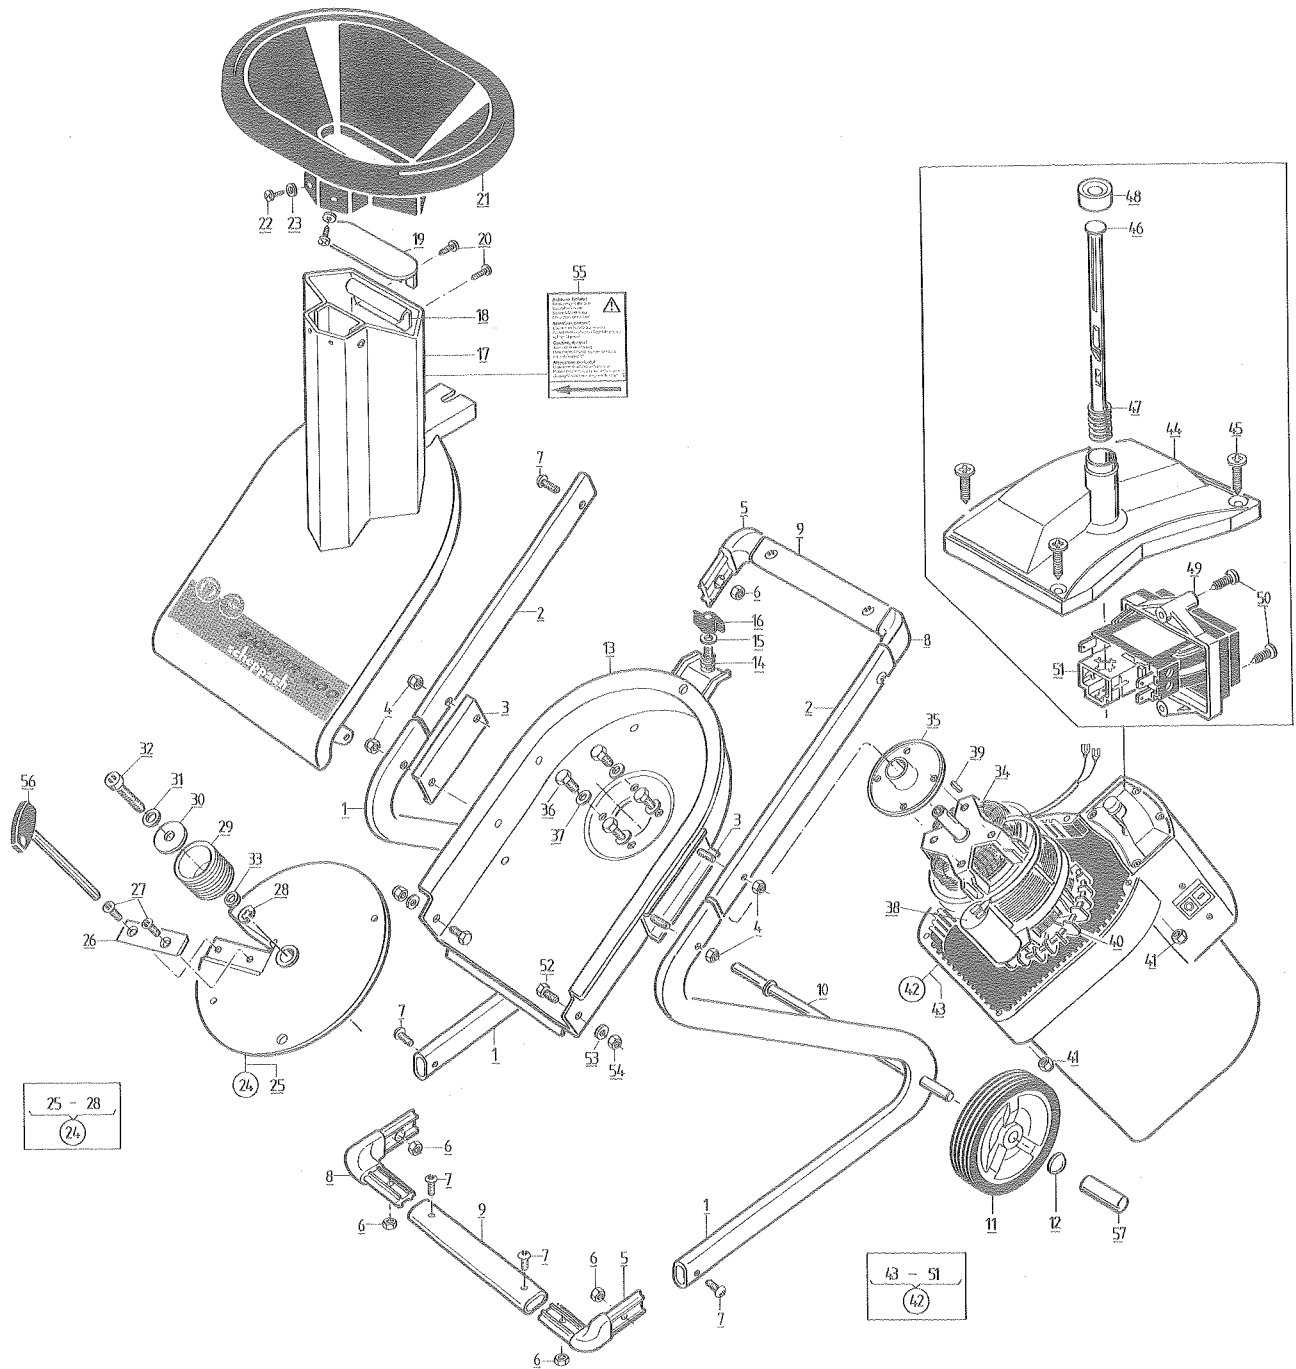

25 - 28
24

43 - 51
42

Teil Part Pièce Pezzo Onderdeel Τεμάχιο Pieza Peça Del Osa Del Del	Bezeichnung Description Description Denominazione Aanduiding Ονομασία Designación Designação Beteckning Nimi Beskrivelse Betegnelse	Bestell-Nr. Order No. No. d'article No. di Comm. Bestel-Nr. Αριθμός ανταλλ. No. de ref. No. de artículo Best.-No. Tilaus-No. Bestillingsnr. Bestill nr.	Abmessung Measurement Mesures Misurazione Afmeting Μέτρα Dimensiones Dimensões Mätning Mitta Størrelse Størrelse	Bemerkung/DIN Remarks Remarques Osservazioni Opmerking Παρατηρήσεις Nota Observação Anmärkning Huomautus Henviisning Bemærkninger	Teil Part Pièce Pezzo Onderdeel Τεμάχιο Pieza Peça Del Osa Del Del	Bezeichnung Description Description Denominazione Aanduiding Ονομασία Designación Designação Beteckning Nimi Beskrivelse Betegnelse	Bestell-Nr. Order No. No. d'article No. di Comm. Bestel-Nr. Αριθμός ανταλλ. No. de ref. No. de artículo Best.-No. Tilaus-No. Bestillingsnr. Bestill nr.	Abmessung Measurement Mesures Misurazione Afmeting Μέτρα Dimensiones Dimensões Mätning Mitta Størrelse Størrelse	Bemerkung/DIN Remarks Remarques Osservazioni Opmerking Παρατηρήσεις Nota Observação Anmärkning Huomautus Henviisning Bemærkninger
1	Gestellholm lang	4025 5101			40	Lüfterrad	4025 4603		
2	Gestellholm kurz	4025 5102			41	Sechskantmutter	0205 5510	M 4	555
3	Versteifungsbügel	4025 5109			42	Motorhaube montiert	4027 4605		
4	Sechskantmutter selbstsichernd	0209 8504	M 6	985	43	Motorhaube	4051 0092		
					44	Stösselhaube	4051 0093		
5	Gestellwinkel links	4025 5104			45	Linsen-Blechschrabe	0279 8124	B 4,2 x 16	7981
6	Sechskantmutter	0205 5502	M 6	555	46	Schaltstößel	4051 0094		
7	Linsenschraube	0500 5401	M 6 x 12	ULS	47	Druckfeder	4051 0095		
8	Gestellwinkel rechts	4025 5105			48	Dichtkappe	4051 0096		
9	Querholm	4025 5106			49	Anbaurahmen	0504 7876		
10	Radachse	4025 5207			50	Linsenschraube	0500 8403	4,5 x 20	84
11	Lauftrad	7503 2008	Ø 150		51	Motorschutzschalter	0504 7613	220-240 V/50 Hz	Biostar 1500
12	Sicherungsscheibe	0500 3464	10		51	Motorschutzschalter	0504 7614	220-240 V/50 Hz	Biostar 1800
13	Gehäuseschale genietet	4025 1110			52	Sechskantschraube	0206 0108	M 6 x 12	601
14	Druckfeder	0500 3613			53	Scheibe	0214 4004	Ø 6	DIN 1440
15	Sicherungsscheibe	0167 9910	BK RS7	6799	54	Sechskantmutter	0209 8504	M 6	985
16	Flügelmutter	0501 0202	M 8		55	Hinweisschild	4051 0114		
17	Einfüllgehäuse mont.	4025 3410			56	Stiftschlüssel mit Quergriff	0309 1145	SW 4	
18	Klemmblech	4025 3006							
19	Schleuderschutz	4025 3007			57	Montagehülse	4025 5008		
20	Blechschrabe	0279 7117	B 4,2 x 9,5	7971					
21	Einfülltrichter	4025 3008							
22	Einwegschrabe	0500 2301	F 4,2 x 9,5						
23	Scheibe	0290 2105	5,3	9021					
24	Messerscheibe mont.	4025 2210							
25	Messerscheibe m. Nabe	4025 2110							
26	Wendemesser - Satz 2 Häckselmesser + 4 Senkschrauben	4020 2200	M 6 x 12						
27	Senkschrabe	0279 9122	M 6 x 12	7991					
28	Sicherungsring	0109 8401	J 18 x 1,0	984					
29	Einzugsschnecke	4025 2105							
30	Scheibe	8101 3306							
31	Tellerfeder	0120 9306	16 x 8,2 x 0,9	2093					
32	Zylinderschrabe OT 80	0500 5903	M 8 x 55						
33	Scheibe	4025 2011							
34	Motor mit Bremse	4027 4601	1,50 kW 230/50	Biostar 1500					
34	Motor mit Bremse	4025 4601	1,80 kW 230/50	Biostar 1800					
35	Flanschscheibe	4027 4001							
36	Sechskantschrabe TUFLOK	0500 8701	M 8 x 16						
37	Scheibe	0214 4005	8	1440					
38	Kondensator	4025 4004	16 µF / 450 V						
39	Paßfeder	0168 8522	5 x 5 x 28	6885